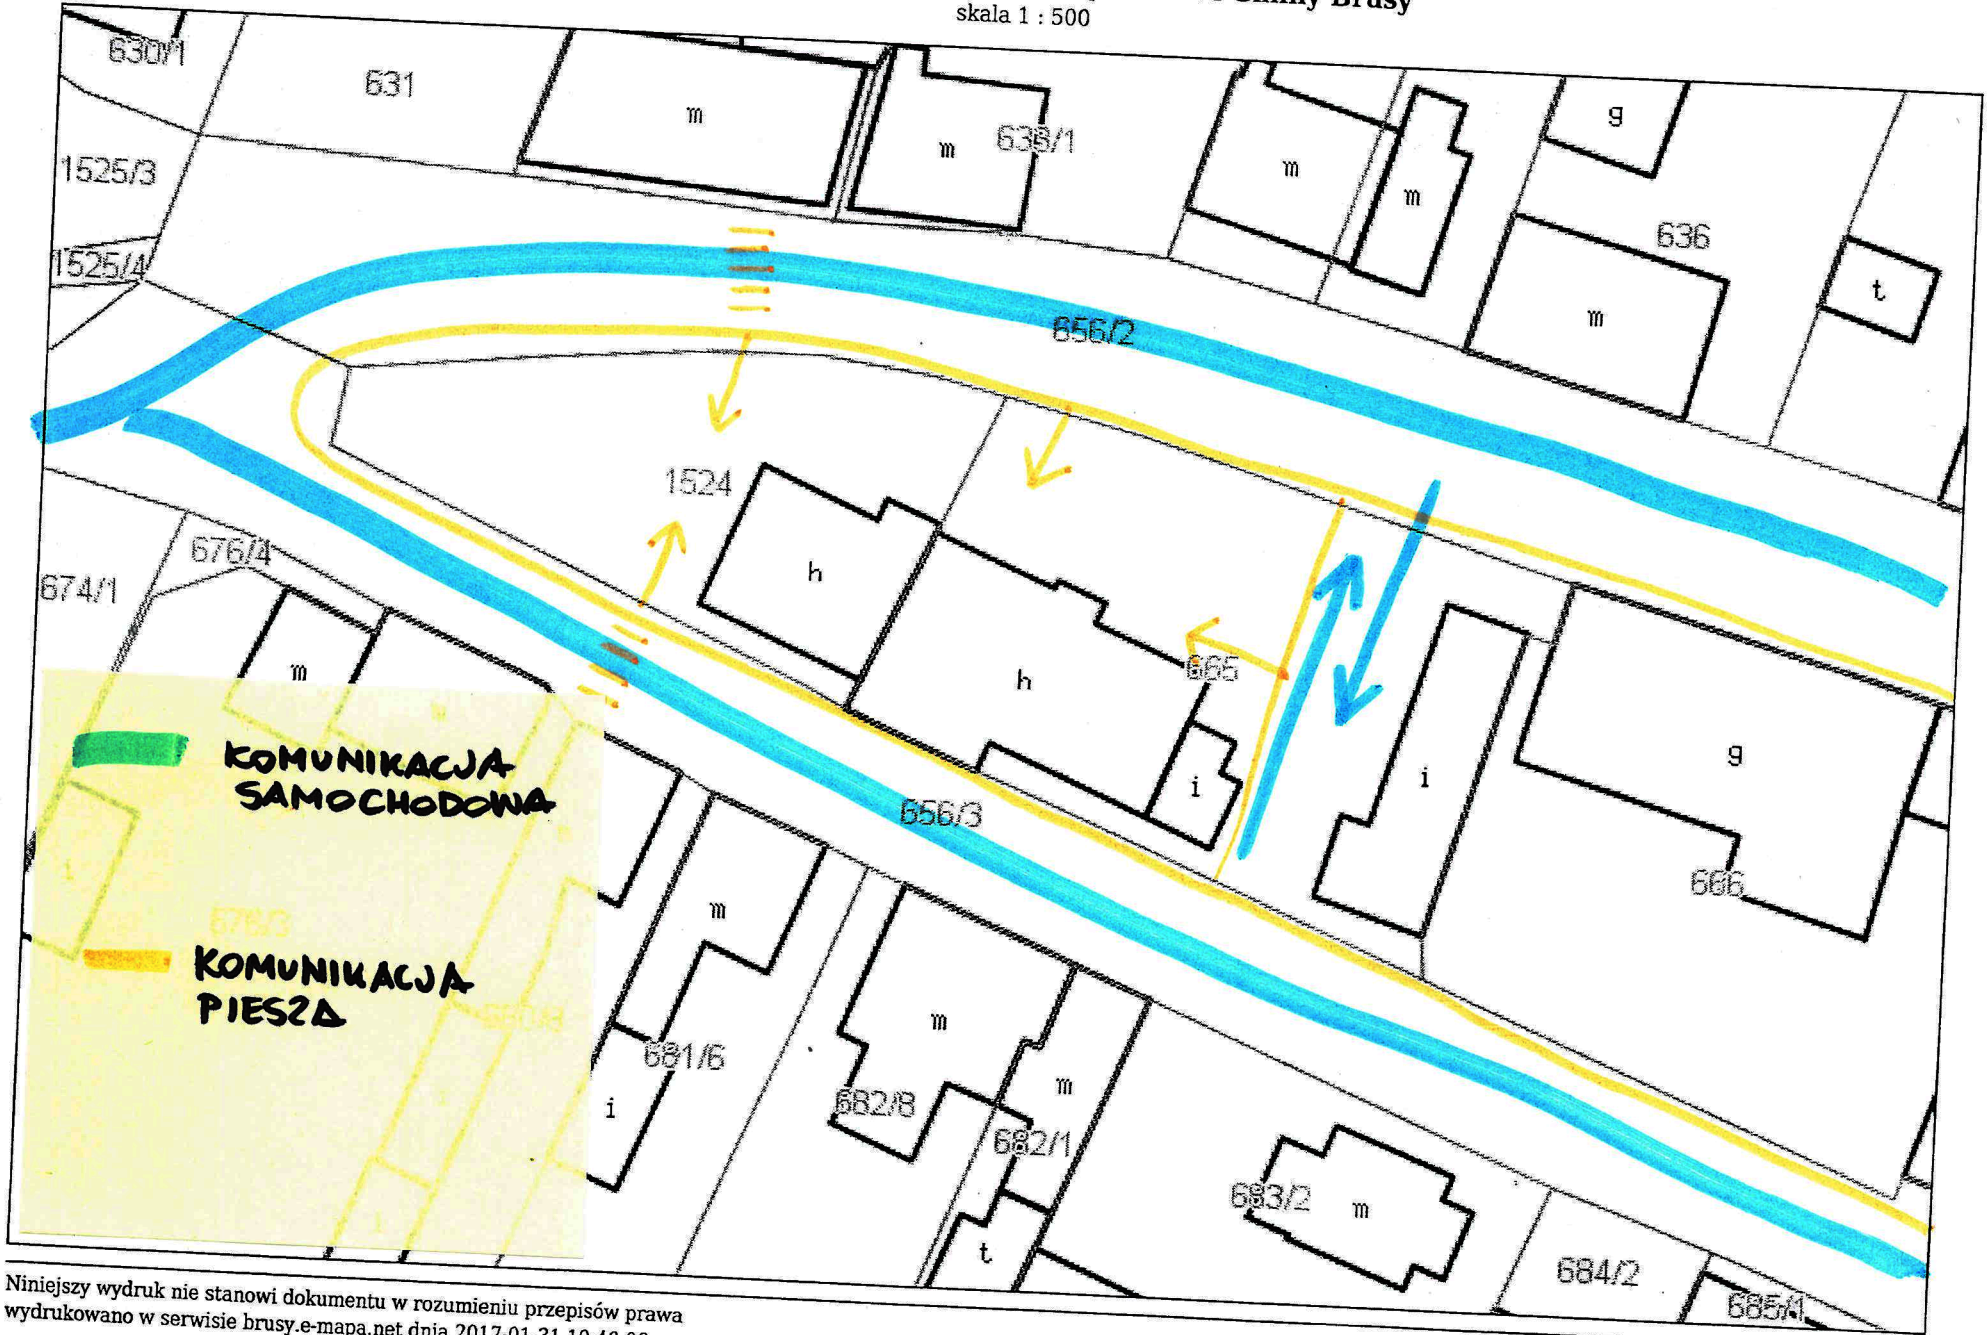

KOMUNIKACJA

System Informacji Przestrzennej Miasta i Gminy Brusy

skala 1 : 500

Niniejszy wydruk nie stanowi dokumentu w rozumieniu przepisów prawa
wydrukowano w serwisie brusy.e-mapa.net dnia 2017-01-31 10:40:06